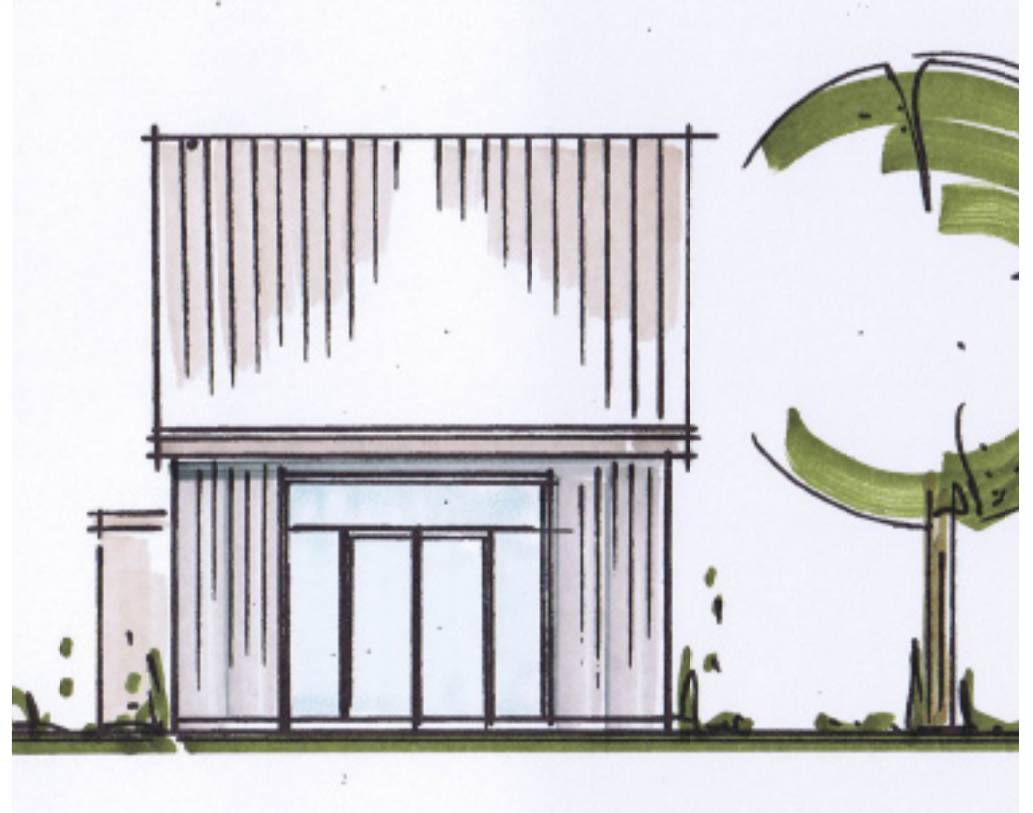

VIER WÄNDE UND EIN DACH  
BIWO NATÜRLICH BAUEN - GESUND LEBEN GMBH

VORDERANSICHT

RÜCKANSICHT

VIER WÄNDE UND EIN DACH  
BIWO NATÜRLICH BAUEN - GESUND LEBEN GMBH

SEITENANSICHT

# VIER WÄNDE UND EIN DACH

BIWO NATÜRLICH BAUEN - GESUND LEBEN GMBH

DACHGESCHOSS  
WOHNFLÄCHE CA. 23,25qm

SYSTEMSCHNITT

VIER WÄNDE UND EIN DACH  
BIWO NATÜRLICH BAUEN - GESUND LEBEN GMBH

EINGANG - SEITENANSICHT

# VIER WÄNDE UND EIN DACH BIWO NATÜRLICH BAUEN - GESUND LEBEN GMBH

ERDGESCHOSS

WOHNFLÄCHE CA. 45,65 QM

GESAMT WFL = 68,90 QM