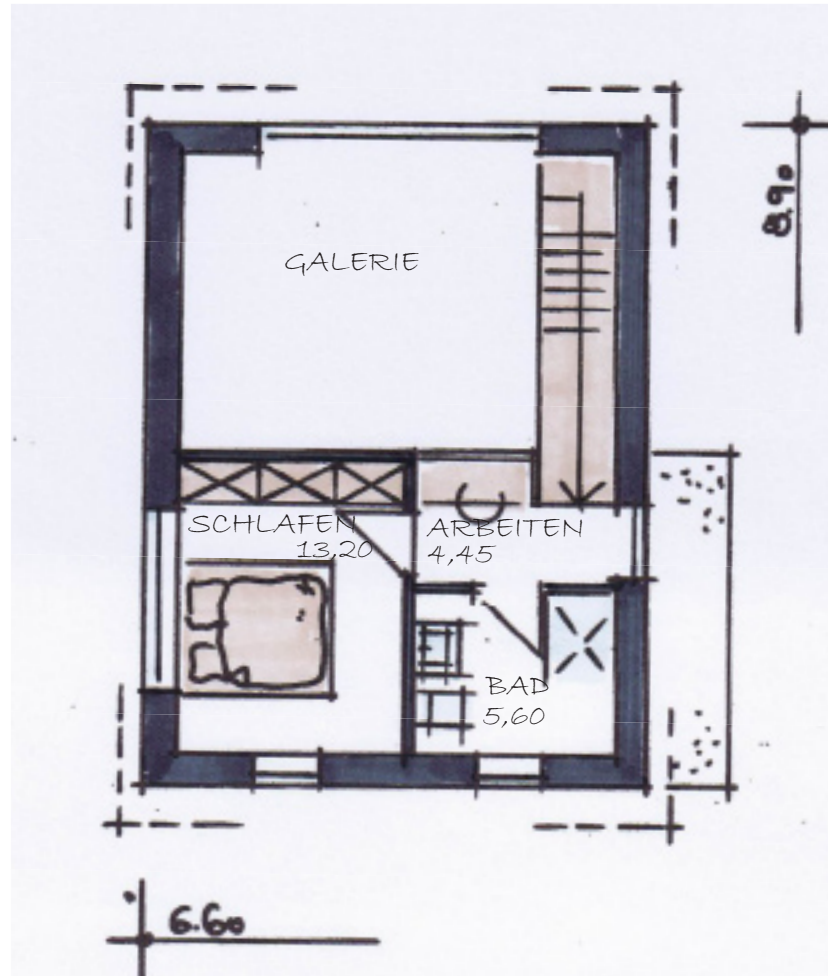

VIER WÄNDE UND EIN DACH  
BIWO NATÜRLICH BAUEN - GESUND LEBEN GMBH

VORDERANSICHT

RÜCKANSICHT

VIER WÄNDE UND EIN DACH  
BIWO NATÜRLICH BAUEN - GESUND LEBEN GMBH

SEITENANSICHT

# VIER WÄNDE UND EIN DACH

BIWO NATÜRLICH BAUEN - GESUND LEBEN GMBH

DACHGESCHOSS  
WOHNFLÄCHE CA. 23,25qm

SYSTEMSCHNITT

VIER WÄNDE UND EIN DACH  
BIWO NATÜRLICH BAUEN - GESUND LEBEN GMBH

EINGANG - SEITENANSICHT

# VIER WÄNDE UND EIN DACH BIWO NATÜRLICH BAUEN - GESUND LEBEN GMBH

ERDGESCHOSS

WOHNFLÄCHE CA. 45,65 QM

GESAMT WFL = 68,90 QM