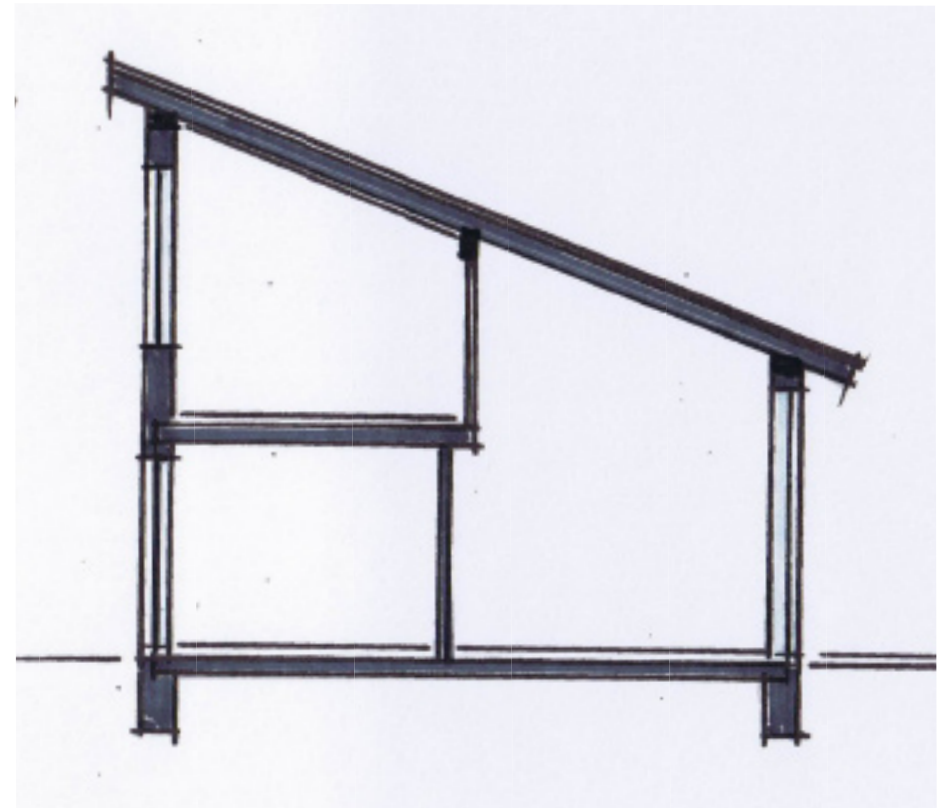

VIER WÄNDE UND EIN DACH  
BIWO NATÜRLICH BAUEN - GESUND LEBEN GMBH

VORDERANSICHT

RÜCKANSICHT

VIER WÄNDE UND EIN DACH  
BIWO NATÜRLICH BAUEN - GESUND LEBEN GMBH

SEITENANSICHT

# VIER WÄNDE UND EIN DACH

BIWO NATÜRLICH BAUEN - GESUND LEBEN GMBH

DACHGESCHOSS  
WOHNFLÄCHE CA. 23,25qm

SYSTEMSCHNITT

VIER WÄNDE UND EIN DACH  
BIWO NATÜRLICH BAUEN - GESUND LEBEN GMBH

EINGANG - SEITENANSICHT

# VIER WÄNDE UND EIN DACH BIWO NATÜRLICH BAUEN - GESUND LEBEN GMBH

ERDGESCHOSS

WOHNFLÄCHE CA. 45,65 QM

GESAMT WFL = 68,90 QM