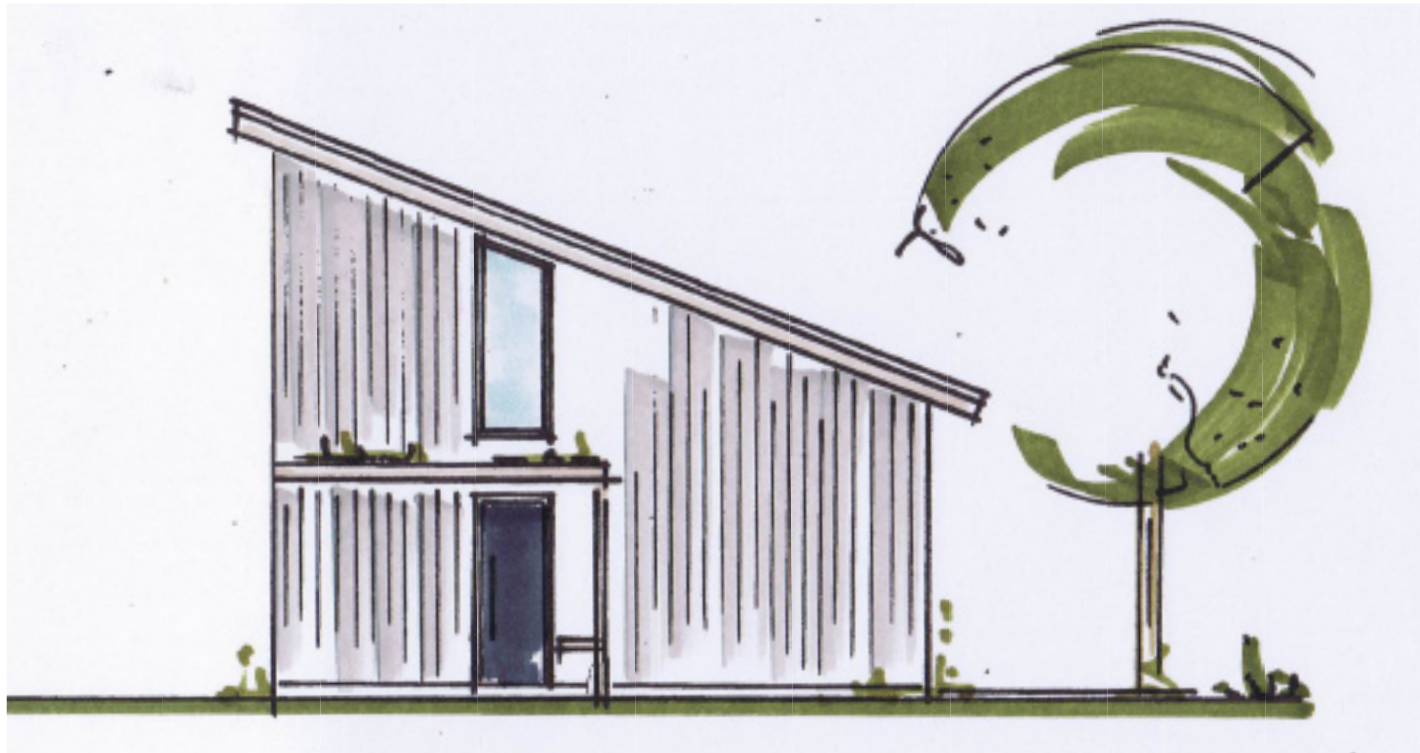

VIER WÄNDE UND EIN DACH  
BIWO NATÜRLICH BAUEN - GESUND LEBEN GMBH

VORDERANSICHT

RÜCKANSICHT

VIER WÄNDE UND EIN DACH  
BIWO NATÜRLICH BAUEN - GESUND LEBEN GMBH

SEITENANSICHT

# VIER WÄNDE UND EIN DACH

BIWO NATÜRLICH BAUEN - GESUND LEBEN GMBH

DACHGESCHOSS  
WOHNFLÄCHE CA. 23,25qm

SYSTEMSCHNITT

VIER WÄNDE UND EIN DACH  
BIWO NATÜRLICH BAUEN - GESUND LEBEN GMBH

EINGANG - SEITENANSICHT

# VIER WÄNDE UND EIN DACH BIWO NATÜRLICH BAUEN - GESUND LEBEN GMBH

ERDGESCHOSS

WOHNFLÄCHE CA. 45,65 QM

GESAMT WFL = 68,90 QM