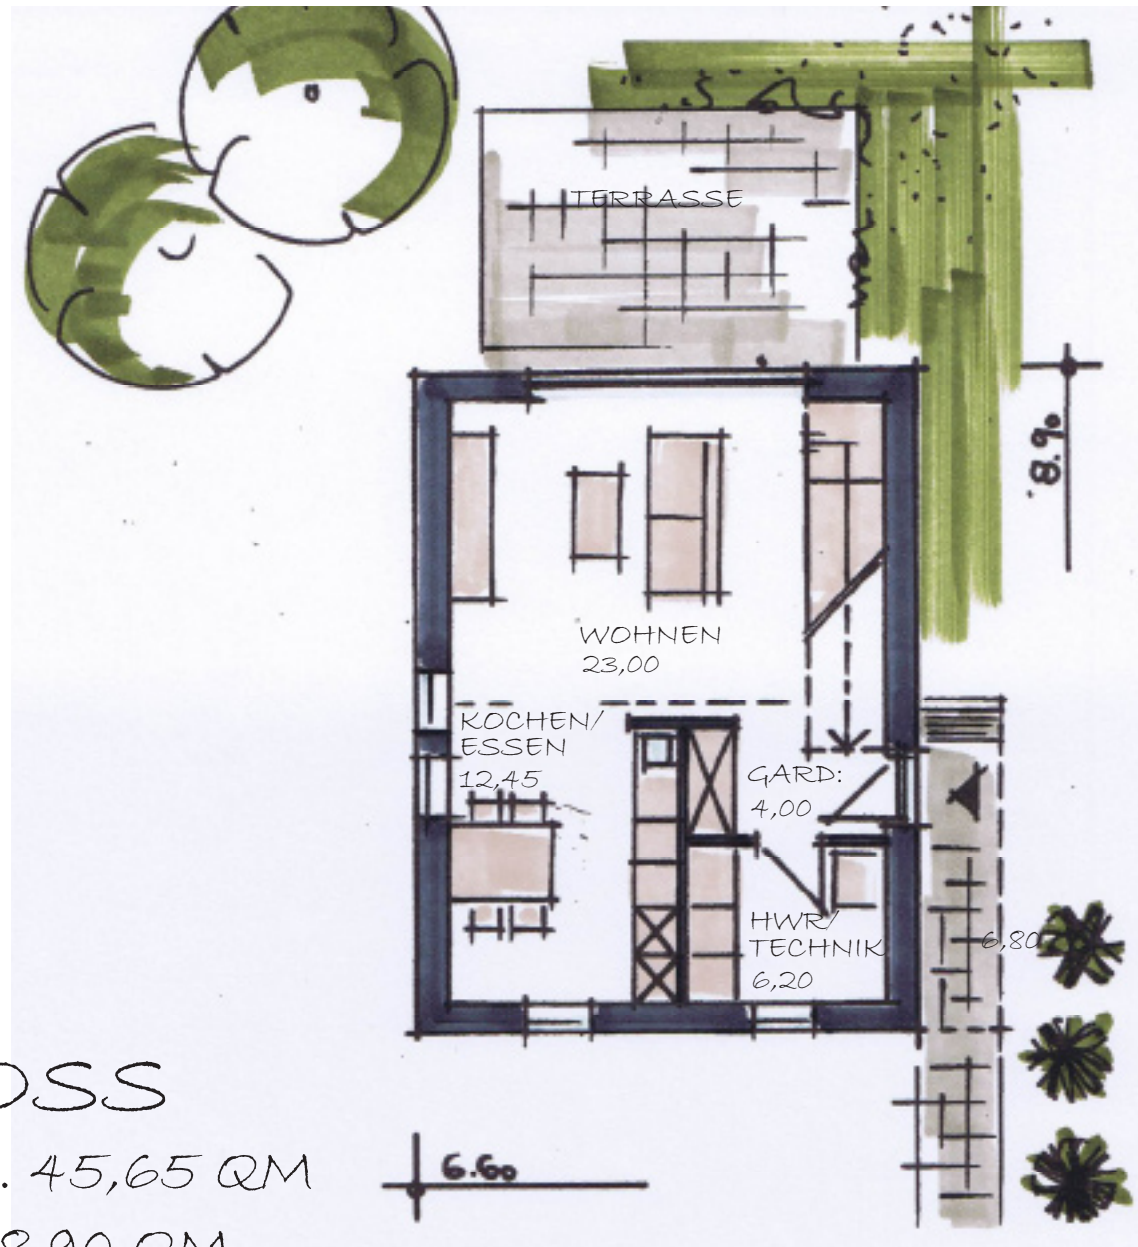

VIER WÄNDE UND EIN DACH  
BIWO NATÜRLICH BAUEN - GESUND LEBEN GMBH

VORDERANSICHT

RÜCKANSICHT

VIER WÄNDE UND EIN DACH  
BIWO NATÜRLICH BAUEN - GESUND LEBEN GMBH

SEITENANSICHT

# VIER WÄNDE UND EIN DACH

BIWO NATÜRLICH BAUEN - GESUND LEBEN GMBH

DACHGESCHOSS  
WOHNFLÄCHE CA. 23,25qm

SYSTEMSCHNITT

VIER WÄNDE UND EIN DACH  
BIWO NATÜRLICH BAUEN - GESUND LEBEN GMBH

EINGANG - SEITENANSICHT

# VIER WÄNDE UND EIN DACH BIWO NATÜRLICH BAUEN - GESUND LEBEN GMBH

ERDGESCHOSS

WOHNFLÄCHE CA. 45,65 QM

GESAMT WFL = 68,90 QM