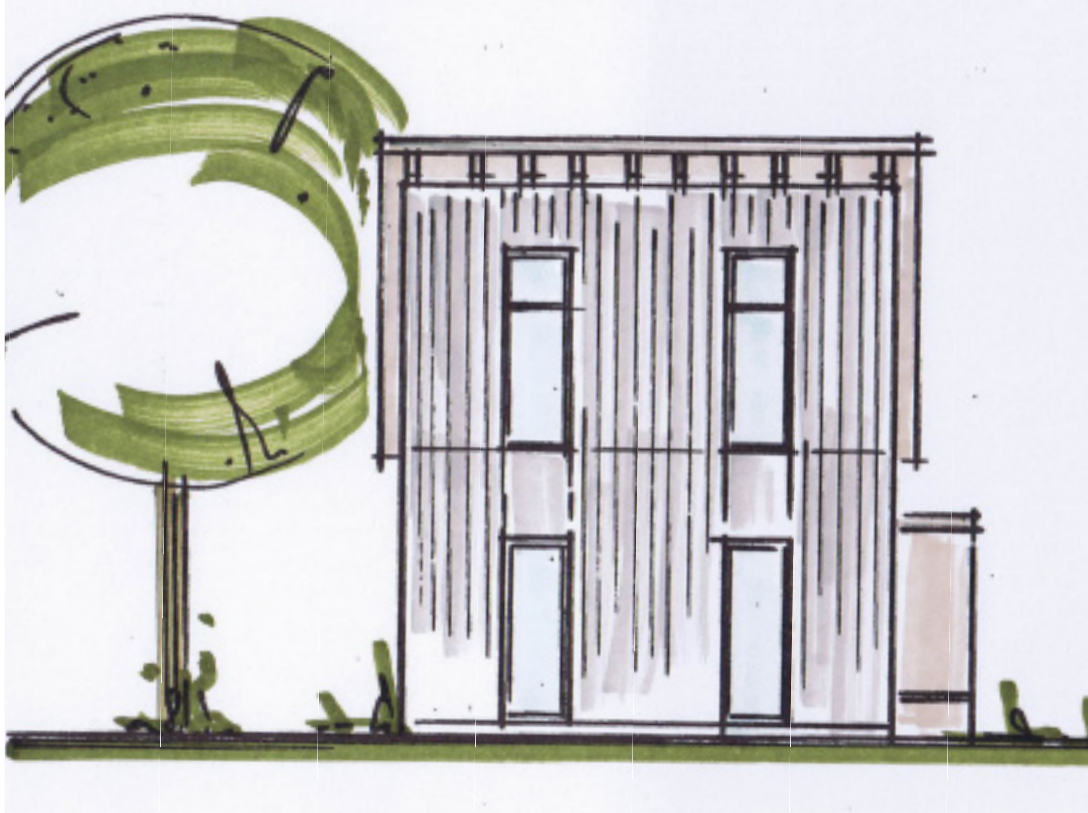

VIER WÄNDE UND EIN DACH  
BIWO NATÜRLICH BAUEN - GESUND LEBEN GMBH

VORDERANSICHT

RÜCKANSICHT

VIER WÄNDE UND EIN DACH  
BIWO NATÜRLICH BAUEN - GESUND LEBEN GMBH

SEITENANSICHT

# VIER WÄNDE UND EIN DACH

BIWO NATÜRLICH BAUEN - GESUND LEBEN GMBH

DACHGESCHOSS  
WOHNFLÄCHE CA. 23,25qm

SYSTEMSCHNITT

VIER WÄNDE UND EIN DACH  
BIWO NATÜRLICH BAUEN - GESUND LEBEN GMBH

EINGANG - SEITENANSICHT

# VIER WÄNDE UND EIN DACH BIWO NATÜRLICH BAUEN - GESUND LEBEN GMBH

ERDGESCHOSS

WOHNFLÄCHE CA. 45,65 QM

GESAMT WFL = 68,90 QM